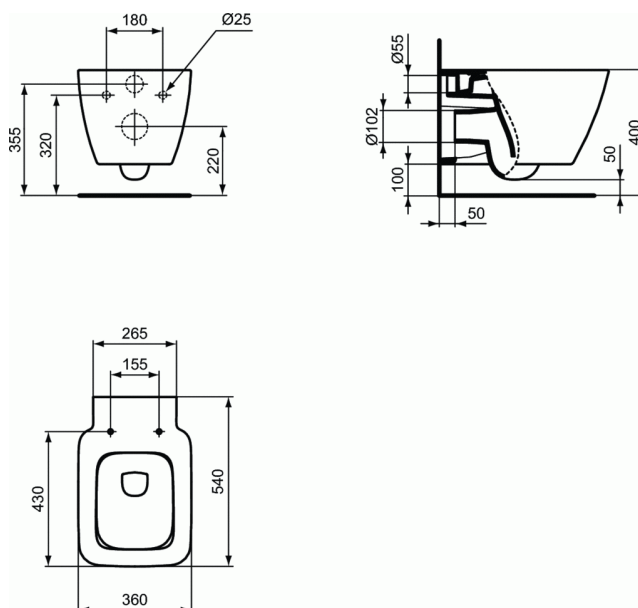

#### Vas WC suspendat - AquaBlade®

Cu fixare complet ascunsa

Include: Set de fixare TT0299598 (pentru o fixare complet ascunsa - fara gauri laterale)

In cutie de carton

EN 997

Nota: Pentru AquaBlade® WC-uri NU se recomanda instalarea cu valva de presiune